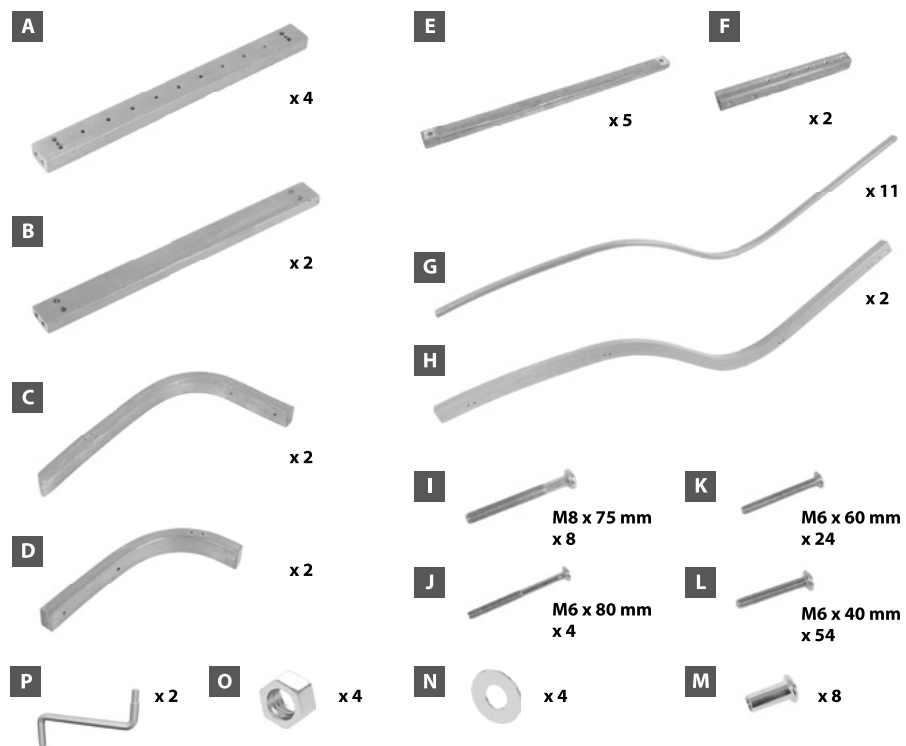

- ! Nun alle Schrauben fest anziehen und regelmäßig kontrollieren!
 Now please tighten screws firmly and please control screws regularly!
 • Resserrez les vis et contrôlez régulièrement!

Gartenliege „Cannes“

Garden lounger „Cannes“

Chaise longue „Cannes“

Art- Nr.: 50110

Copyright © Ampel 24 2018

! Alle Schrauben zuerst nur lose anziehen!
 All screws just tighten loose!
 • Veuillez ne serrer les vis que faiblement!