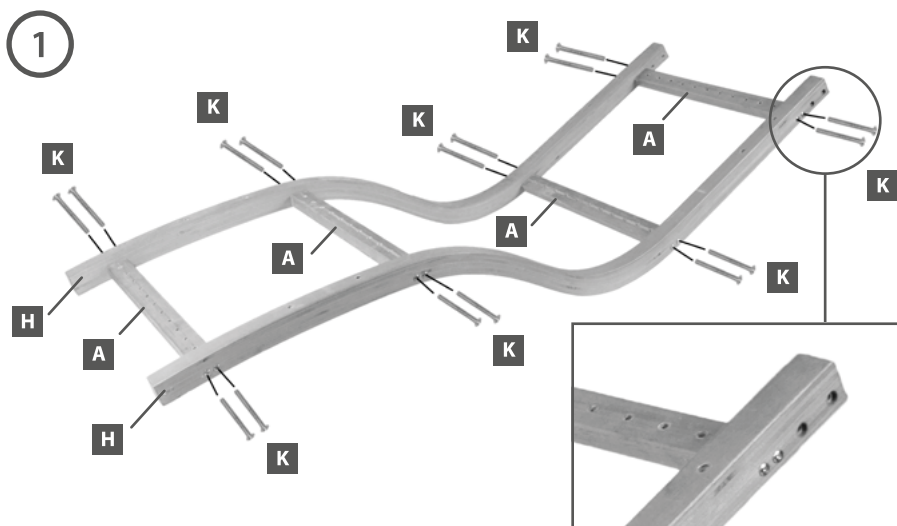

- ! Nun alle Schrauben fest anziehen und regelmäßig kontrollieren!
 Now please tighten screws firmly and please control screws regularly!
 • Resserrez les vis et contrôlez régulièrement!

Gartenliege „Cannes“

Garden lounger „Cannes“

Chaise longue „Cannes“

Art- Nr.: 50110

Copyright © Ampel 24 2018

! Alle Schrauben zuerst nur lose anziehen!
 All screws just tighten loose!
 • Veuillez ne serrer les vis que faiblement!