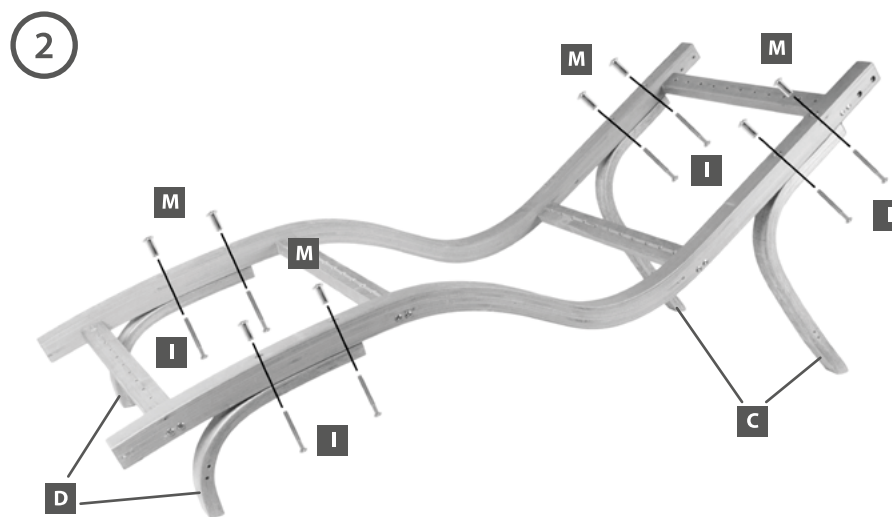

- ! Nun alle Schrauben fest anziehen und regelmäßig kontrollieren!
 Now please tighten screws firmly and please control screws regularly!
 • Resserrez les vis et contrôlez régulièrement!

Gartenliege „Cannes“

Garden lounger „Cannes“

Chaise longue „Cannes“

Art- Nr.: 50110

Copyright © Ampel 24 2018

! Alle Schrauben zuerst nur lose anziehen!
 All screws just tighten loose!
 • Veuillez ne serrer les vis que faiblement!