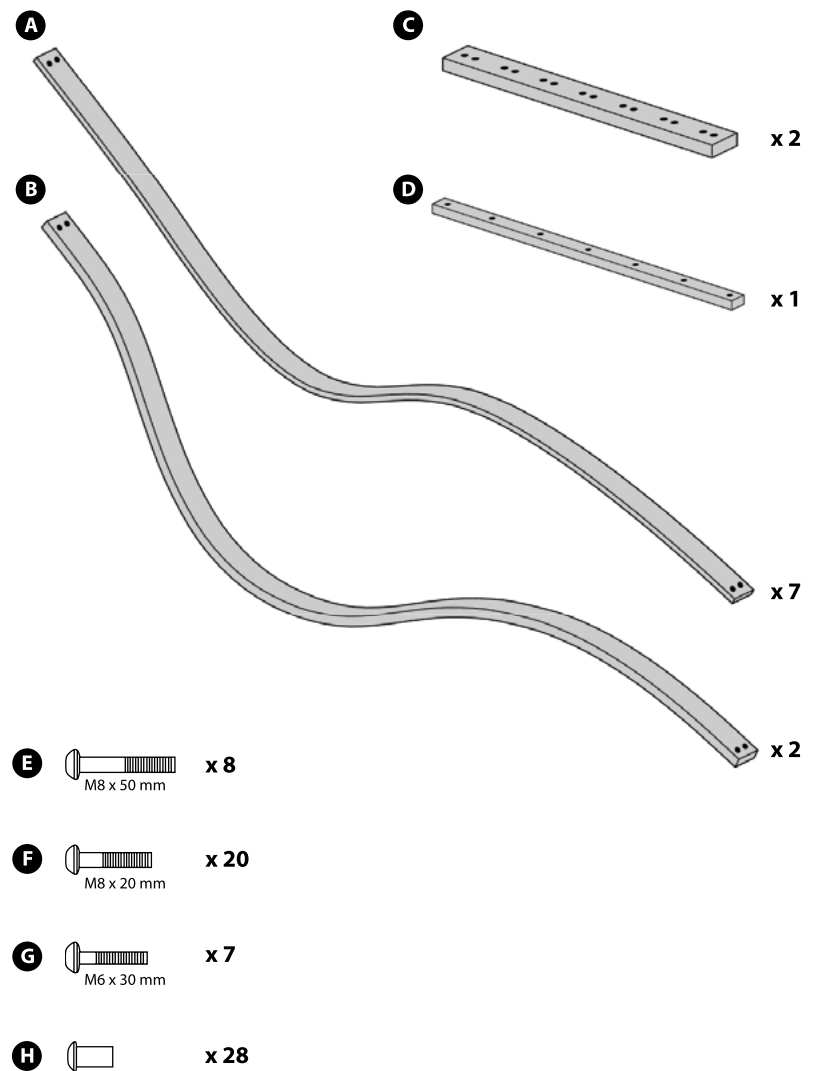

Schwungliege „Capri“ Garden lounger „Capri“ Chaise longue „Capri“

Art- Nr.: 50177

Copyright © Ampel 24 - 2018

1

2

3