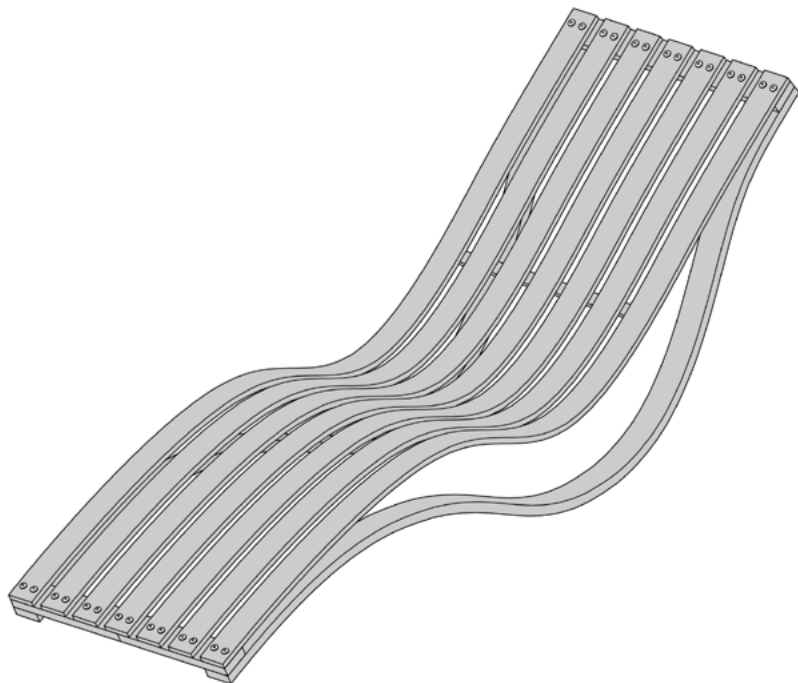

Schwungliege „Capri“ Garden lounger „Capri“ Chaise longue „Capri“

Art- Nr.: 50177

Copyright © Ampel 24 - 2018

1

2

3