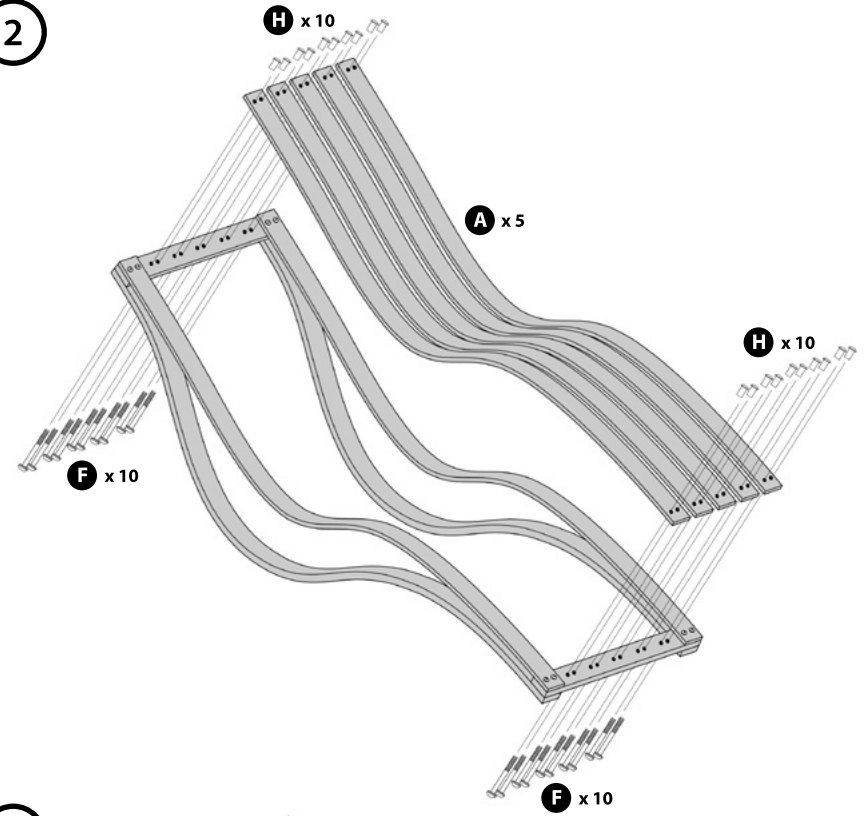

Schwungliege „Capri“ Garden lounger „Capri“ Chaise longue „Capri“

Art- Nr.: 50177

Copyright © Ampel 24 - 2018

1

2

3