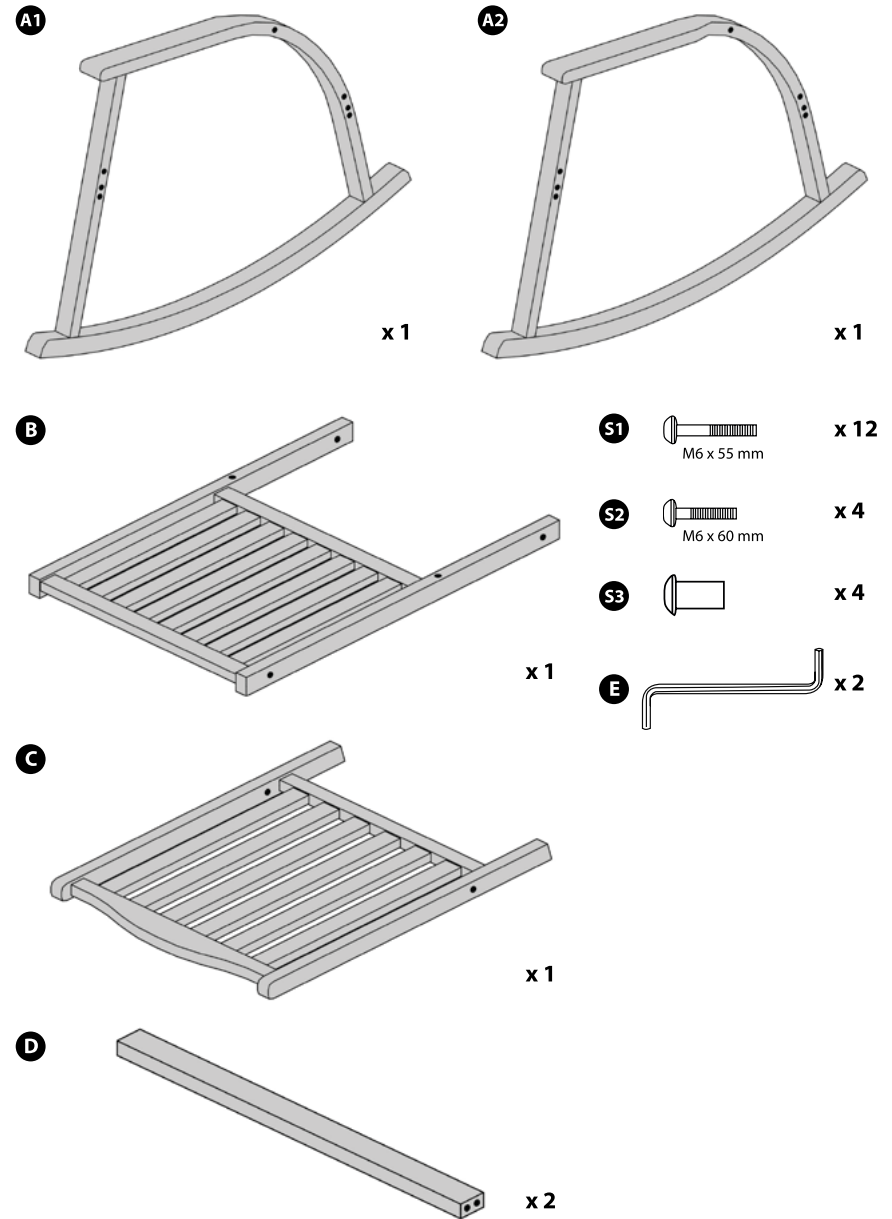

Schaukelstuhl „Texas“

Rocking Chair „Texas“

Chaise à bascule „Texas“

Art- Nr.: 50187, 50188

Copyright © Ampel 24 - 2018

! Alle Schrauben zuerst nur lose anziehen!
 All screws just tighten loose!
 Veuillez ne serrer les vis que faiblement!

1

Blick von oben
View from top
Apperçu d'en haut

2

3

Blick von unten
View from bottom
Apperçu du dessous

! Nun alle Schrauben fest anziehen und regelmäßig kontrollieren!
 Now please tighten screws firmly and please control screws regularly!
 Resserrez les vis et contrôlez régulièrement!